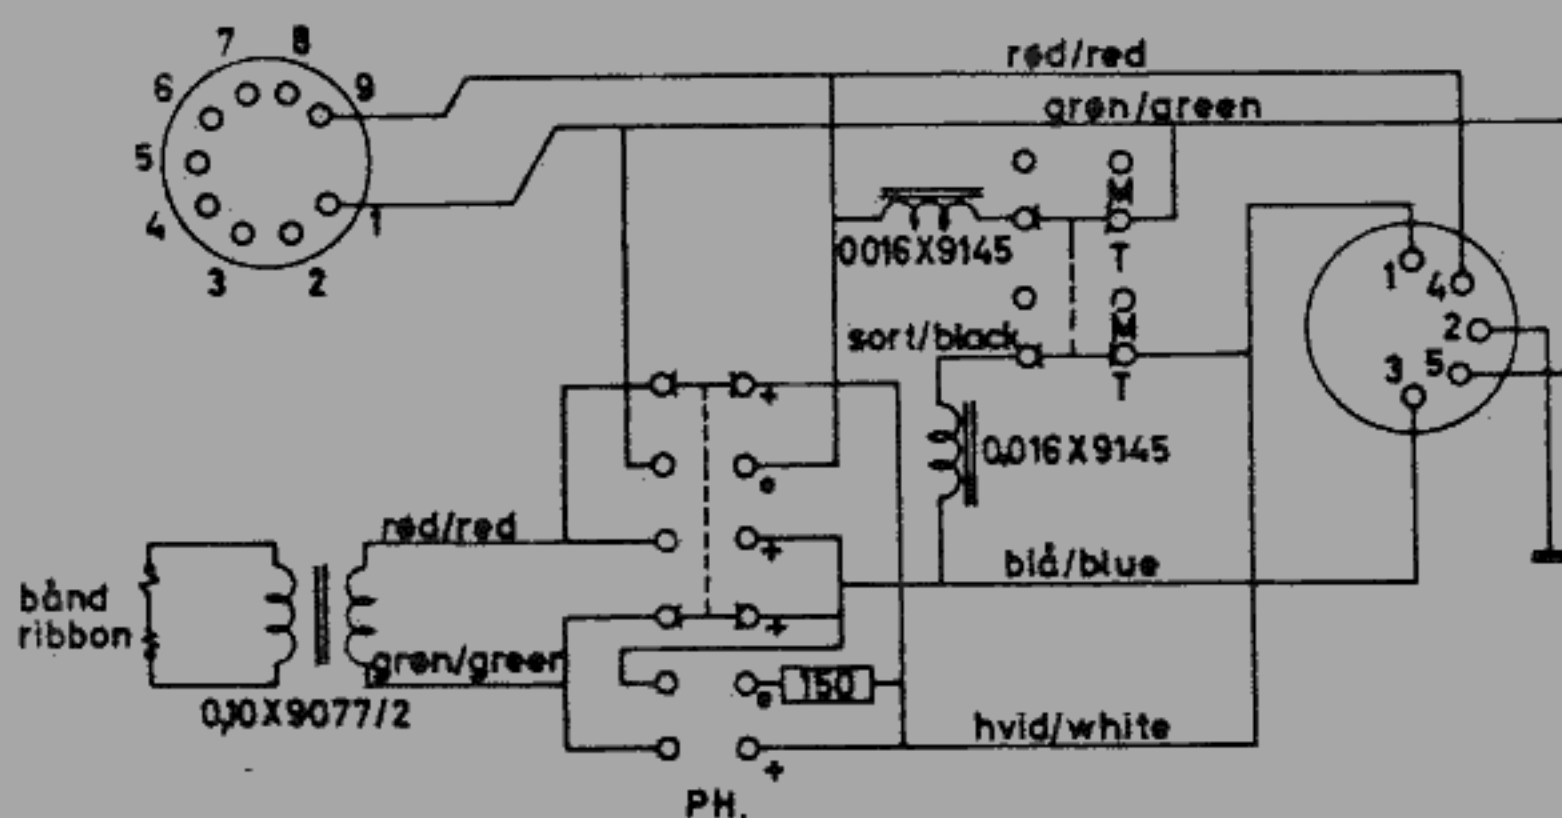

BÅNDMIKROFON
TYPE BM 6 (MONO)

Tekniske data

Brumfølsomhed: ± 146 dB.

Frekvensområde: 30-13000 Hz $\pm 2,5$ dB.

Følsomhed: M stilling: 85 dB under 1 V/ μ bar.
T stilling: 4 dB lavere.

Impedans: 200 Ω

Mål: 263 mm høj, diameter 27 mm.